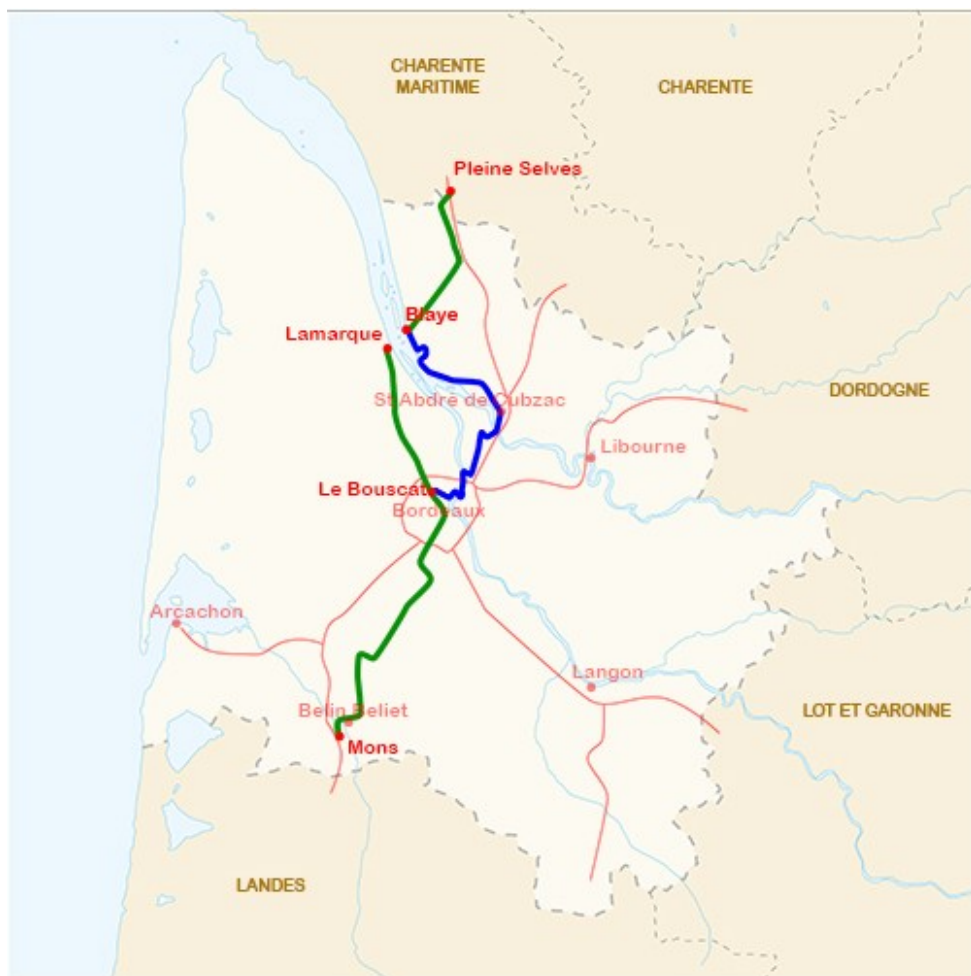

Cliquez sur les boutons pour avoir l'itinéraire détaillé dans Open Runner

**Tronçon N° 1 : de Pleine-Selve à Blaye**

**Tronçon N°2 : de Lamarque à Le-Muret**

**Tronçon N°3 : de Blaye à Bordeaux**