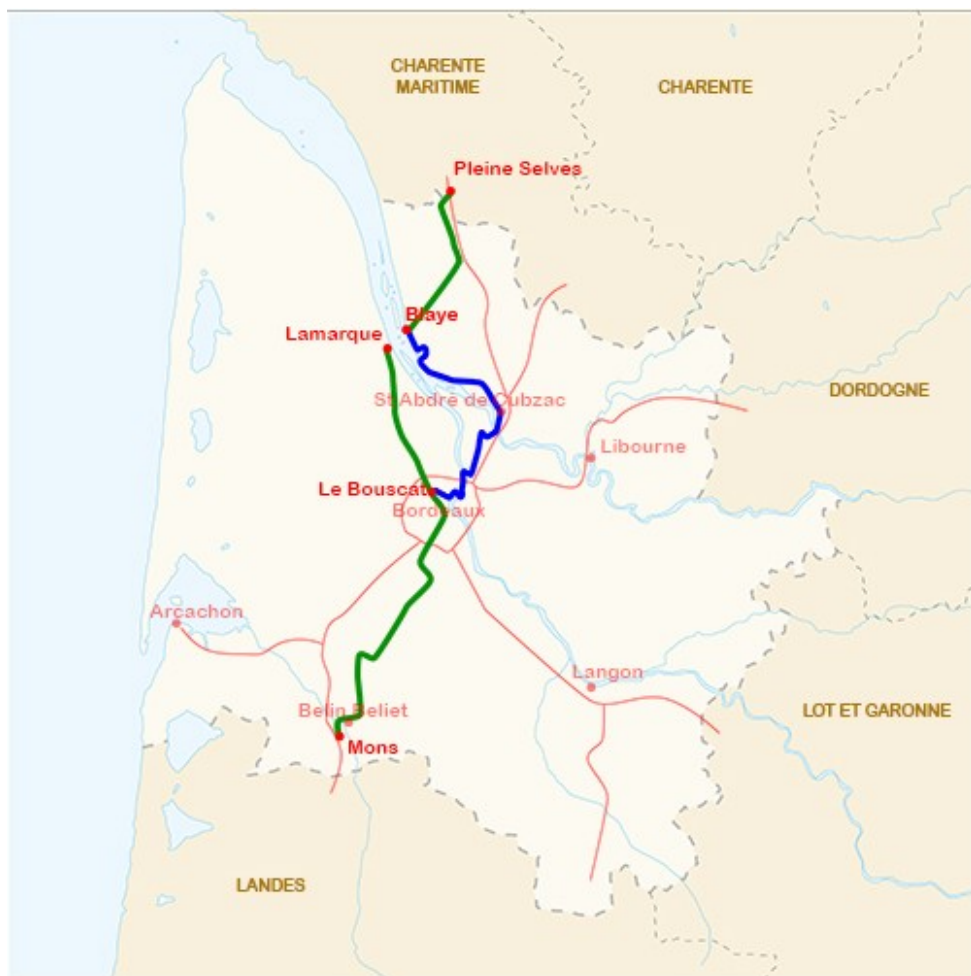

Cliquez sur les boutons pour avoir l'itinéraire détaillé dans Open Runner

Tronçon N° 1 : Pleine-Selve - Blaye

Tronçon N°2 : Blaye - Lamarque - Le Muret

Tronçon N°3 : de Blaye à Bordeaux